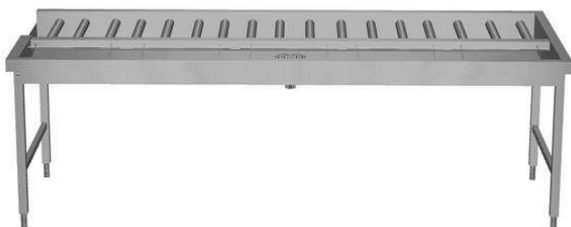

**Manipulační stoly k tunelovým košovým
myčkám**

**Manuální příjmový/třídící stůl na 5 košů,
P>L, 2640mm, napojení vlevo ze strany**

POL. #: _____

MODEL #: _____

PROJEKT # _____

SIS # _____

AIA # _____

865259 (HSMSS5RL)

TŘÍDÍČÍ STŮL-MANUAL, P>L,
5 KOŠŮ, STRANA, 2640MM

Zkrácená specifikace

Položka č.

Na 5 košů s manuálním transportem košů do myčky. Konstrukce z nerez oceli AISI304. Dno svažující se k odpadu se sběrným košíčkem. Dlouhé plastové válečky. Vedení mycích košů se svažuje směrem k třídící straně. Čtvercové 40x40mm výškově stavitelné nohy. Pro mycí koše 500x500mm. Pro připojení k tunelové myčce nebo jinému stolu na levé straně. Směr posuvu koše: zprava doleva.

Pro vytvoření stolu s větší kapacitou 8 košů nutno kombinovat s průchozím třídícím stolem 865260.

Hlavní funkce a vlastnosti

- Vhodné pro přepravu mycích košů 500x500mm.
- Závitový zámkový spoj snižuje počet nutných šroubů pro rychlou a snadnou instalaci.
- Dlouhé válečky a sběrný košíček snadno vyjímatelné pro čištění.
- Velice lehký manuální posun košů směrem k myčce díky dlouhým válečkům.
- Manuální příjmový/třídící stůl s napojením ze strany lze napojit buď do tunelové košové myčky nebo přes válečkový dopravník, 90° otočku poháněnou myčkou či postranní podavač do myčky na nakládací straně straně myčky.

Konstrukce

- Hladké leštěné povrchy usnadňující čištění.
- Konstrukce z ušlechtilé nerez oceli AISI 304 s nerezovými nohami ze čtvercových profilů 40x40mm.
- Silné svařované příruby pro pevné spojení mezi jednotkami.
- Svažující se dno vany směrem k odpadu zajišťuje hladký a rychlý odtok.
- Lehce vyjímatelný nerezový filtrační koš.
- Napojení ze strany.
- Ruční příjem a třídění.
- Lze dovybavit vhodným extra příslušenstvím - dráhou na podnosy, výškově stavitelnou jednoduchou nástavbou, dvojitou nástavbou na třídění nádobí do košů a na prázdné koše, předplachovými sprchami, dřezem na namáčení přístrojů a tryskami pro čištění stolu.
- Nerezové, výškově stavitelné nohy 50mm pro vyrovnání provozní výšky mezi stolem.

Extra příslušenství

- Předplachová termostatická sprcha k montáži na polici nástavby třídícího stolu. PNC 863136 ☐
- Sada bezpečnostního vypínače k tunelové košové myčce; obsahuje bezp.vypínač, upínací svorky a kabel. Doporučuje se ke každé myčce objednat alespoň 2 ks - 1 ks pro umístění na obslužné dopravníky před myčkou a 1 ks na dopravníky za myčku. PNC 865162 ☐
- Opěra na mycí koše (k nástavbě). PNC 865208 ☐
- Předplachová sprcha k montáži na polici nástavby třídícího stolu. PNC 865209 ☐
- Policová nástavba dvoupatrová pro příjmové/třídící stoly na 5 košů, 2640mm. PNC 865427 ☐
- Policová nástavba jednopatrová pro ukládání prázdných košů, pro příjmové/třídící stoly na 5 košů, 2640mm. PNC 865431 ☐

SCHVÁLENO: _____