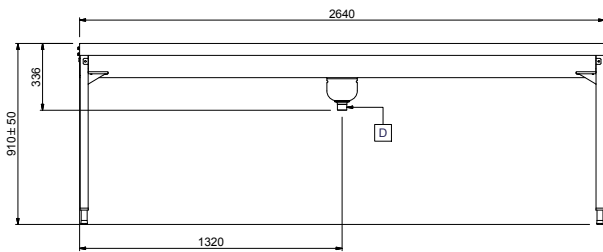

Pro vytvoření stolu s větší kapacitou 8 košů nutno kombinovat s průchozím třídícím stolem 865260.

Hlavní funkce a vlastnosti

- Vhodné pro přepravu mycích košů 500x500mm.
- Závitový zámkový spoj snižuje počet nutných šroubů pro rychlou a snadnou instalaci.
- Dlouhé válečky a sběrný košíček snadno vyjímatelné pro čištění.
- Velice lehký manuální posun košů směrem k myčce díky dlouhým válečkům.
- Manuální příjmový/třídící stůl s napojením ze strany lze napojit buď do tunelové košové myčky nebo přes válečkový dopravník, 90° otočku poháněnou myčkou či postranní podavač do myčky na nakládací straně straně myčky.

Konstrukce

- Hladké leštěné povrchy usnadňující čištění.
- Konstrukce z ušlechtilé nerez oceli AISI 304 s nerezovými nohami ze čtvercových profilů 40x40mm.
- Silné svařované příruby pro pevné spojení mezi jednotkami.
- Svažující se dno vany směrem k odpadu zajišťuje hladký a rychlý odtok.
- Lehce vyjímatelný nerezový filtrační koš.
- Napojení ze strany.
- Ruční příjem a třídění.
- Lze dovybavit vhodným extra příslušenstvím - dráhou na podnosy, výškově stavitelnou jednoduchou nástavbou, dvojitou nástavbou na třídění nádobí do košů a na prázdné koše, předplachovými sprchami, dřezem na namáčení přístrojů a tryskami pro čištění stolu.
- Nerezové, výškově stavitelné nohy 50mm pro vyrovnání provozní výšky mezi stolem.

Zepředu

Boční

D = Odpad

Shora

Hlavní informace

Vnější rozměry, Šířka	
865259 (HSMSS5RL)	2640 mm
Vnější rozměry, Hloubka	1110 mm
Vnější rozměry, Výška	910 mm
Netto váha:	64 kg
Výškové nastavení:	50/50 mm
Směr posunu koše	Zprava doleva
Dřez/vana - použitý materiál	Nerez ocel AISI304 - DIN 1.4301
Typ válečků	Dlouhý