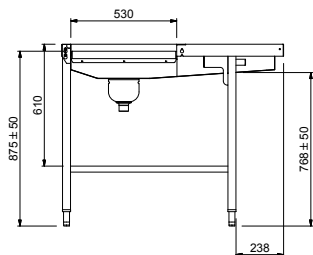

Konstrukce

- Hladké leštěné povrchy usnadňující čištění.
- Konstrukce z ušlechtilé nerez oceli AISI 304 s nerezovými nohami ze čtvercových profilů 40x40mm.
- Silné svařované příruby pro pevné spojení mezi jednotkami.
- Svažující se dno vany směrem k odpadu zajišťuje hladký a rychlý odtok.
- Lehce vyjímatelný nerezový filtrační koš.
- Napojení ze strany.
- Ruční příjem a třídění.
- Lze dovybavit vhodným extra příslušenstvím - dráhou na podnosy, výškově stavitelnou jednoduchou nástavbou, dvojitou nástavbou na třídění nádobí do košů a na prázdné koše, předplachovými sprchami, dřezem na namáčení přístrojů a tryskami pro čištění stolu.
- Nerezové, výškově stavitelné nohy 50mm pro vyrovnání provozní výšky mezi stolem.

Extra příslušenství

- Předplachová termostatická sprcha k montáži na polici nástavby třídícího stolu. PNC 863136
- Sada bezpečnostního vypínače k tunelové košové myčce; obsahuje bezp.vypínač, upínací svorky a kabel. Doporučuje se ke každé myčce objednat alespoň 2 ks - 1 ks pro umístění na obslužné dopravníky před myčkou a 1 ks na dopravníky za myčku. PNC 865162
- Opěra na mycí koše (k nástavbě). PNC 865208
- Předplachová sprcha k montáži na polici nástavby třídícího stolu. PNC 865209
- Policová nástavba dvoupatrová pro příjmové/třídící stoly na 5 košů, 2640mm. PNC 865427
- Policová nástavba jednopatrová pro ukládání prázdných košů, pro příjmové/třídící stoly na 5 košů, 2640mm. PNC 865431

Zepředu

Boční

D = Odpad

Shora

Hlavní informace

Vnější rozměry, Šířka	
865259 (HSMSS5RL)	2640 mm
Vnější rozměry, Hloubka	1110 mm
Vnější rozměry, Výška	910 mm
Netto váha:	64 kg
Výškové nastavení:	50/50 mm
Směr posunu koše	Zprava doleva
Dřez/vana - použitý materiál	Nerez ocel AISI304 - DIN 1.4301
Typ válečků	Dlouhý