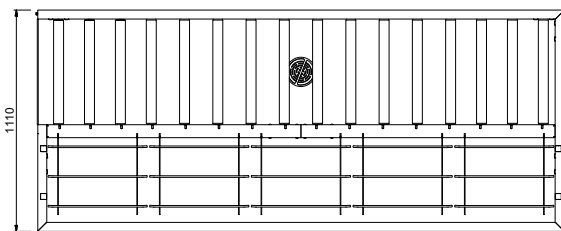

Zepředu

Boční

D = Odpad

Shora

Hlavní informace

Vnější rozměry, Šířka	
865259 (HSMSS5RL)	2640 mm
Vnější rozměry, Hloubka	1110 mm
Vnější rozměry, Výška	910 mm
Netto váha:	64 kg
Výškové nastavení:	50/50 mm
Směr posunu koše	Zprava doleva
Dřez/vana - použitý materiál	Nerez ocel AISI304 - DIN 1.4301
Typ válečků	Dlouhý